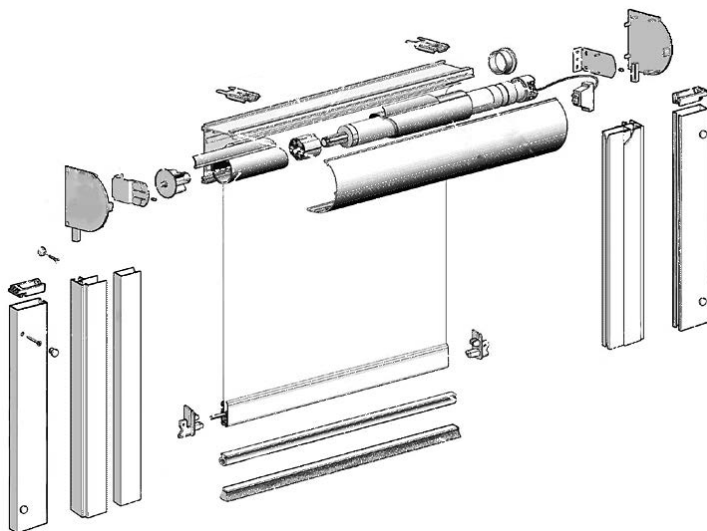

Spolgardin M43

Model 43 levereras med eller utan kassett och passar till alla våra vävar.
Systemet manövreras med motor, vev eller kulkedja och kan seriekopplas.

Spolgardin M70 & M85

För riktigt breda och höga fönster har vi modell 70 & 85 med extra kraftiga valsör i stål. Manövreras med vev eller motor och kan seriekopplas.

Spolgardin M34M & M43M

Model 34 & 43 Mörklägning, när total mörklägning krävs.

Tvådelad vitlackerad aluminiumkassett.
Format 70x70 mm och 90 x 90 mm.

Sprängskiss över rullgardin i kassett.

Rullgardinen manövreras med kul-
kedjedrag, vevreglage eller elmotor
och kan seriekopplas.

Spolgardin M47E & M65E

Modell 47 & 65 Easy Lift har utväxling i mekanismen. Detta gör att även breda och tunga rullgardiner blir lättmanövrerade. Den har en lyftkraft på 10 kg och kan tillverkas i en bredd på hela 4 meter. Kan seriekopplas.